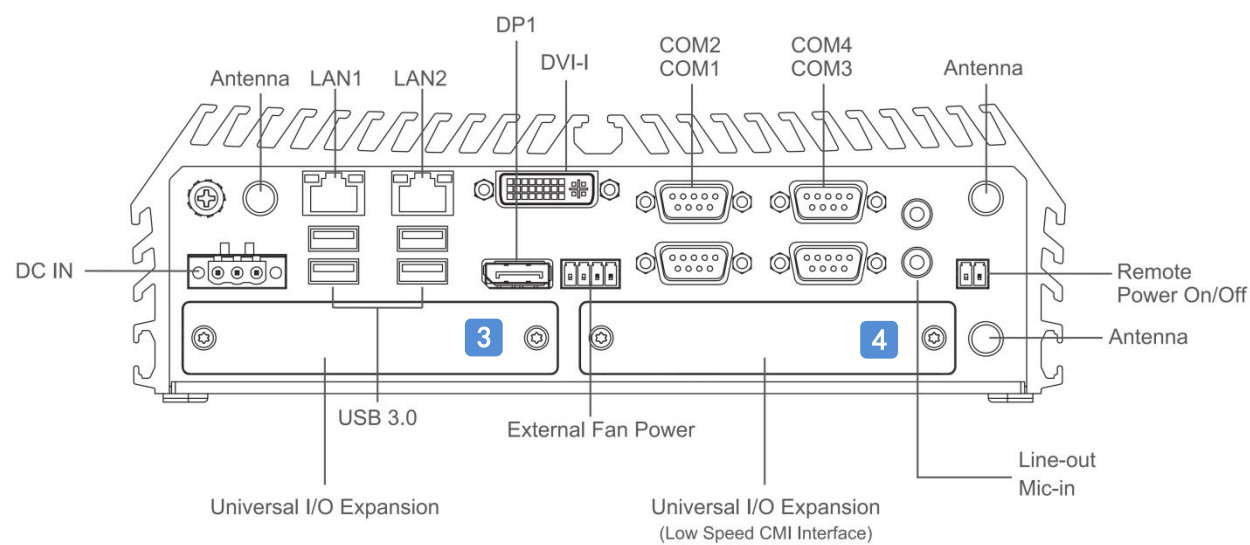

特性

- 英特尔 C246 芯片组
- 支持第8/9代 酷睿/至强处理器
- 2* DDR4 内存, MAX 64G
- 标配双千兆网口(可另扩展万兆网口)
- 2* USB3.1、6* USB3.0
- 3* Mini-PCIE接口(mPCIe/ mSATA/ 4G)
- 1* M.2 E-Key 2230(CNV1)可扩展 WIFI、蓝牙
- 支持点火模块、PoE模块、多种I/O扩展模块
- 支持三显示输出(DP/HDMI/DVI)
- 宽温运行: -40°C~70°C
- 宽压输入: 9~48V DC

规格

型号	TD-WUFO-9000	
芯片组	Intel C246 Chipset	
处理器	第8/9代英特尔 至强和酷睿处理器 Intel Xeon E-2278GEL 8核 3.9 GHz, TDP 35W Intel Core i7-9700TE 8核 3.8 GHz, TDP 35W Intel Core i5-8500T 6核 3.5 GHz, TDP 35W Intel Core i3-8100T 4核 3.1 GHz, TDP 35W	
存储	2* 2.5寸 HDD/SSD热插拔硬盘位, 2* mSATA(SATA3.0, 与Mini-PCie共享带宽), 支持 RAID 0/1/5/10	
内存	2* DDR4-2666/2400MHz SO-DIMM, 可支持64G	
显示	Intel UHD Graphics, 支持三显独立输出 1* DVI(1920x1200@60Hz)、1* DP(3840x2160@30Hz)、1* HDMI(3840x2160@30Hz)	
音频	Realtek ALC888 HD Audio	
网络	1* Intel I219LM + 1* Intel I210 GBE LAN RJ45	
前置接口	电源键, 指示灯(Power/HDD/IGN/Temp), HDMI, 2* USB3.1, 2* USB3.0, 2* 2.5英寸硬盘位 AT/ATX模式切换, 重启键, CMOS重置, SIM卡槽, IGN开关	
后置接口	1* DC_IN, 2* GbE LAN, 4* USB3.0, 1* DVI, 1* DP, 1* 外置风扇电源, 1* Line-out, 1* Mic-in, 4* COM(RS232/422/485, 5V/12V), 1* Remote Power On/Off	
扩展	1* M.2_E 2230(CNV1 WIFI、蓝牙), 3* 全尺寸Mini-PCie(mPCIe/mSATA/4G), 4组扩展位	
操作系统	Windows 10、Linux	
BIOS	AMI 32MB BIOS	
尺寸重量	尺寸: 242*173*77mm	重量: 3.6kg
运行环境	工作温度: -40°C~70°C(具体配置有所不同)	工作湿度: 95% RH @ 40°C(无冷凝)
电源	DC 9~48V 宽电压输入, 标配24V/9.2A/220W	
认证	CE	

接口

前置

后置

扩展模块

I/O 扩展	支持 4* Intel I210 GbE LAN RJ45		1 2
	支持 4* Intel GbE LAN M12		1 2
	支持 4* Intel I210 GbE LAN M12X		1 2
	支持 2* RS232/422/485 (5V/12V) DB9		4
	支持 16DIO (8进8出)		4
Mini-PCIe 扩展	支持 2* RS232/422/485 DB9		1 2 3 4
	支持 2* CAN DB9		1 2 3 4
	支持 2* GbE LAN RJ45		3
PoE 功能模块	独立端口为25.5W		1 2
无线传输	1* M.2 E-Key 2230 支持 WIFI+Bluetooth模块		
	1* Mini-PCIE Full-size 支持 3G/4G模块		
点火模块	12V/24V 功率点火感应模块		
外置散热风扇	机箱顶部外壳散热风扇		