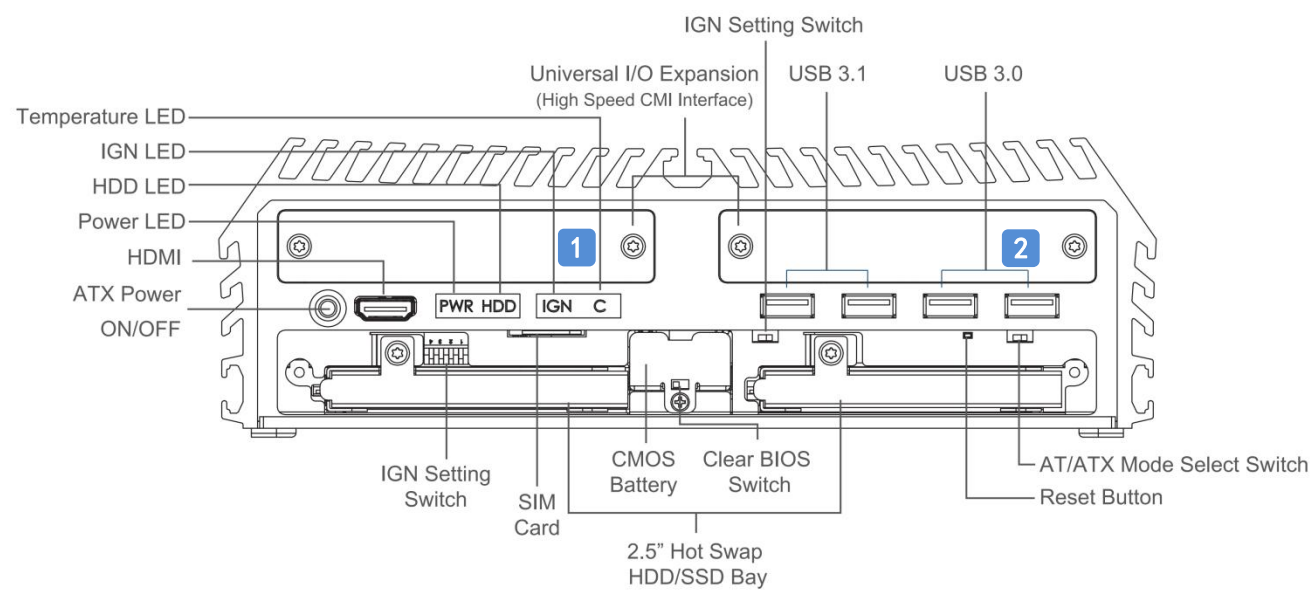

特性

- 英特尔 C246 芯片组
- 支持第8/9代 酷睿/至强处理器
- 2* DDR4 内存, MAX 64G
- 标配双千兆网口(可另扩展万兆网口)
- 2* USB3.1、6* USB3.0
- 3* Mini-PCIE接口(mPCIe/ mSATA/ 4G)
- 1* M.2 E-Key 2230(CNV1)可扩展 WIFI、蓝牙
- 支持点火模块、PoE模块、多种I/O扩展模块
- 支持三显示输出(DP/HDMI/DVI)
- 宽温运行: -40°C~70°C
- 宽压输入: 9~48V DC

规格

型号	TD-WUFO-9000	
芯片组	Intel C246 Chipset	
处理器	第8/9代英特尔 至强和酷睿处理器 Intel Xeon E-2278GEL 8核 3.9 GHz, TDP 35W Intel Core i7-9700TE 8核 3.8 GHz, TDP 35W Intel Core i5-8500T 6核 3.5 GHz, TDP 35W Intel Core i3-8100T 4核 3.1 GHz, TDP 35W	
存储	2* 2.5寸 HDD/SSD热插拔硬盘位, 2* mSATA(SATA3.0, 与Mini-PCie共享带宽), 支持 RAID 0/1/5/10	
内存	2* DDR4-2666/2400MHz SO-DIMM, 可支持64G	
显示	Intel UHD Graphics, 支持三显独立输出 1* DVI(1920x1200@60Hz)、1* DP(3840x2160@30Hz)、1* HDMI(3840x2160@30Hz)	
音频	Realtek ALC888 HD Audio	
网络	1* Intel I219LM + 1* Intel I210 GBE LAN RJ45	
前置接口	电源键, 指示灯(Power/HDD/IGN/Temp), HDMI, 2* USB3.1, 2* USB3.0, 2* 2.5英寸硬盘位 AT/ATX模式切换, 重启键, CMOS重置, SIM卡槽, IGN开关	
后置接口	1* DC_IN, 2* GbE LAN, 4* USB3.0, 1* DVI, 1* DP, 1* 外置风扇电源, 1* Line-out, 1* Mic-in, 4* COM(RS232/422/485, 5V/12V), 1* Remote Power On/Off	
扩展	1* M.2_E 2230(CNV1 WIFI、蓝牙), 3* 全尺寸Mini-PCie(mPCIe/mSATA/4G), 4组扩展位	
操作系统	Windows 10、Linux	
BIOS	AMI 32MB BIOS	
尺寸重量	尺寸: 242*173*77mm	重量: 3.6kg
运行环境	工作温度: -40°C~70°C(具体配置有所不同)	工作湿度: 95% RH @ 40°C(无冷凝)
电源	DC 9~48V 宽电压输入, 标配24V/9.2A/220W	
认证	CE	

接口

前置

后置

扩展模块

I/O 扩展	支持 4* Intel I210 GbE LAN RJ45		1 2
	支持 4* Intel GbE LAN M12		1 2
	支持 4* Intel I210 GbE LAN M12X		1 2
	支持 2* RS232/422/485 (5V/12V) DB9		4
	支持 16DIO (8进8出)		4
Mini-PCIe 扩展	支持 2* RS232/422/485 DB9		1 2 3 4
	支持 2* CAN DB9		1 2 3 4
	支持 2* GbE LAN RJ45		3
PoE 功能模块	独立端口为25.5W		1 2
无线传输	1* M.2 E-Key 2230 支持 WIFI+Bluetooth模块		
	1* Mini-PCIE Full-size 支持 3G/4G模块		
点火模块	12V/24V 功率点火感应模块		
外置散热风扇	机箱顶部外壳散热风扇		