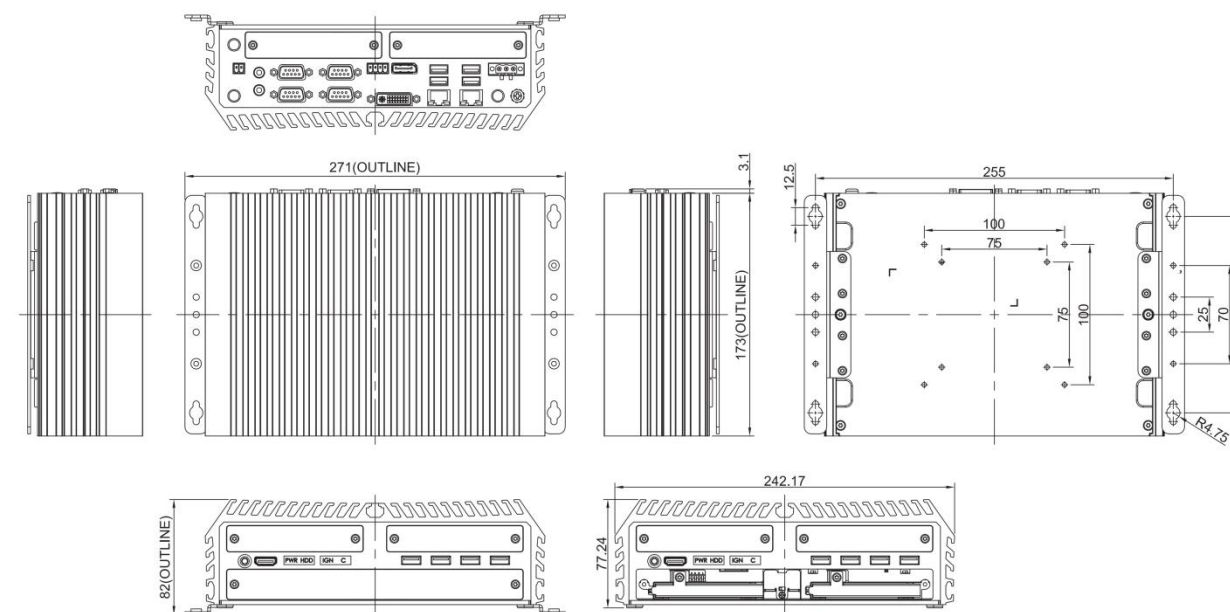

接口

前置

后置

扩展模块

I/O 扩展	支持 4* Intel I210 GbE LAN RJ45		1 2
	支持 4* Intel GbE LAN M12		1 2
	支持 4* Intel I210 GbE LAN M12X		1 2
	支持 2* RS232/422/485 (5V/12V) DB9		4
	支持 16DIO (8进8出)		4
Mini-PCIe 扩展	支持 2* RS232/422/485 DB9		1 2 3 4
	支持 2* CAN DB9		1 2 3 4
	支持 2* GbE LAN RJ45		3
PoE 功能模块	独立端口为25.5W		1 2
无线传输	1* M.2 E-Key 2230 支持 WIFI+Bluetooth模块		
	1* Mini-PCIE Full-size 支持 3G/4G模块		
点火模块	12V/24V 功率点火感应模块		
外置散热风扇	机箱顶部外壳散热风扇		

工作温度

TDP	低温	高温	外部风扇
35W	-40	70°C	/
54W-65W	-40	45°C	FAN-101
71W-80W	-40	40°C	FAN-101

尺寸图

Unit: mm